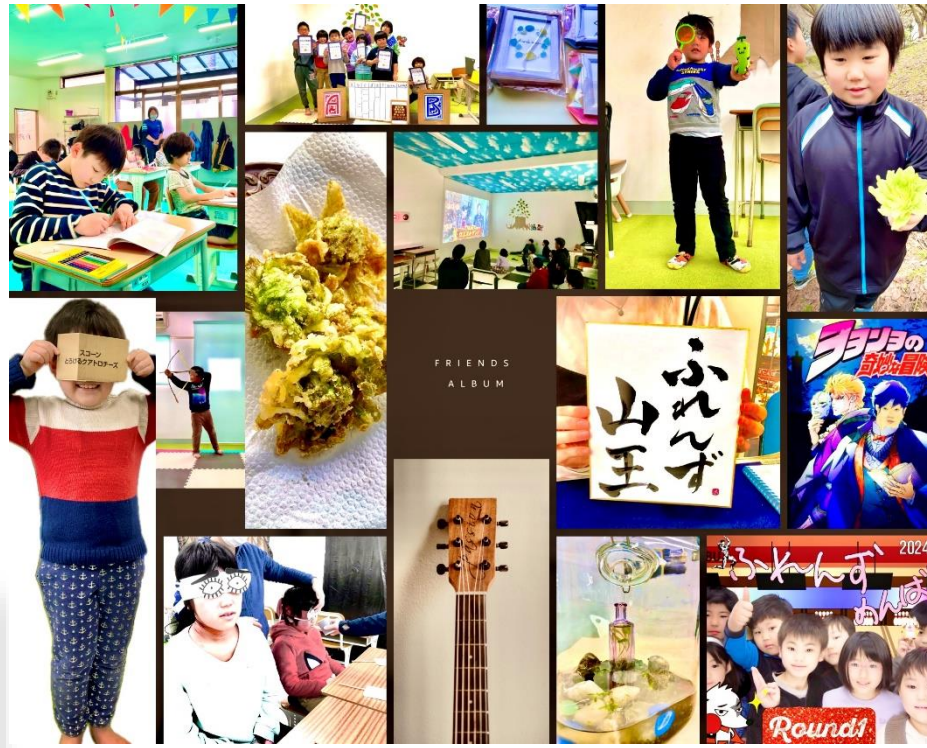

秋田のUSJでスポッチャ!

海ごみゼロをめざそう

未来の手をつなごう

「思い出の瞬間」

ふれんずでは毎日の特別な療育プログラムの実施の他に
夢のような楽しい イベント盛りだくさんです。

ふれんずでは、3つめの教室のオープンに向けて、
 子どもたちの未来づくりのために一緒に働いてくれる
 職員さんを募集しております。
 募集している職種を、記載しました。
 備考に記載しているのが、新しい教室のオープンに際して
 求めている職員像となります。